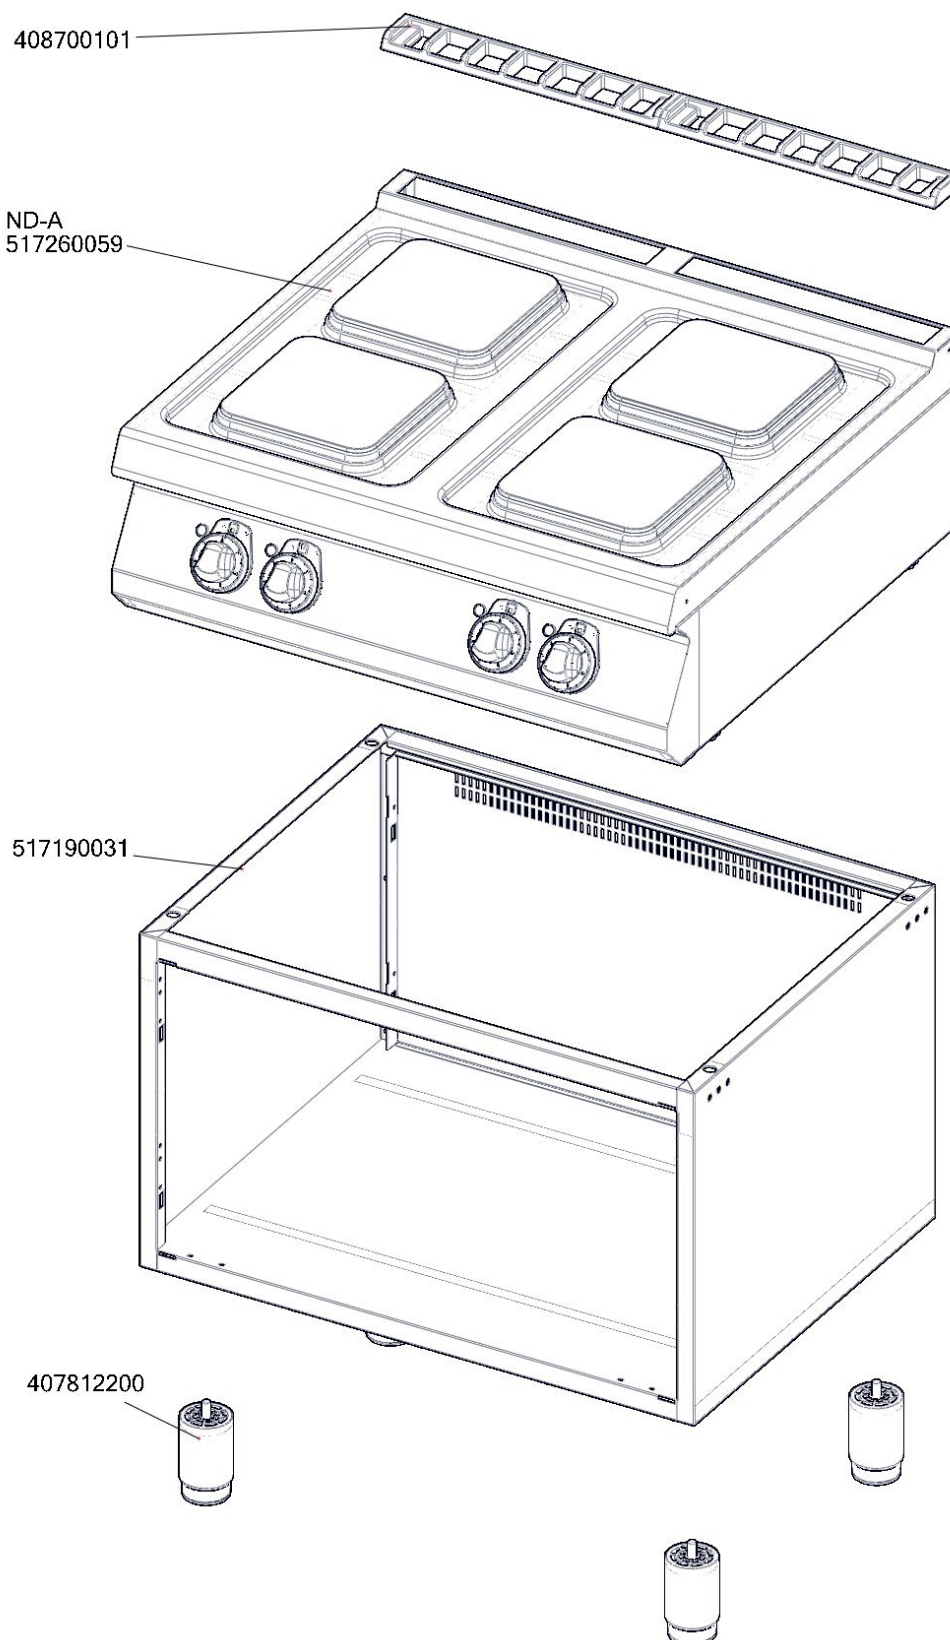

Exploded view

SPQ 780 E

ROZKRES 1/2

Exploded view

SPQ 780 E

ROZKRES 2/2

Exploded view

SPQ 780 E

POLOŽKA	ČÍSLO
Matka vývodky PG 21	402086221
Kabelová vývodka PG 21	402086021
Přepínač otočný SPE keramický - fastony	401505114
Plotýnka elektrická 220x220, 2600 W	408790104
Regulační knoflík chrom L700 E	402590705
Kontrolka kulatá zelená LED L700	401515151
Podložka regulačního knoflíku L700 chrom	402590707
Samolep. etiketa se stupnicí SP-E L700	402594090
Samolepící značka - sporák	402594034
NM70023 Zadní výztuha 780	467350023
NM70024 Zadní kryt 780	467350024
NM70011 Dno modulu 780	467350011
FT70026 výztuha dna FT780	467110026
SP70010 krycí plech SPE740Q	467260010
SP70222 mezivýztuha SPQ	467260222
SP70204 stahovací výztuha SPE780	467260204
polotovary NM70025 levá bočnice topu L700	517350025
polotovary SPQ70219 držák ploten komplet SPQ780	517260219
polotovary NM70026 pravá bočnice topu L700	517350026
polotovary SP70047 panel přední SP780E	517260047
polotovary SP71071 Vrchní deska SPQ-780 - čišťená	517261071
polotovary NM70063 rozvaděč PG21	517350063
Noha stavitelná nerez + nerez noha	407812200
Rošt komínku L700 posmaltovaný - nákup	408700105
polotovary P70031 korpus L780	517190031
NM70012 Dvířka rozvaděče	467350012