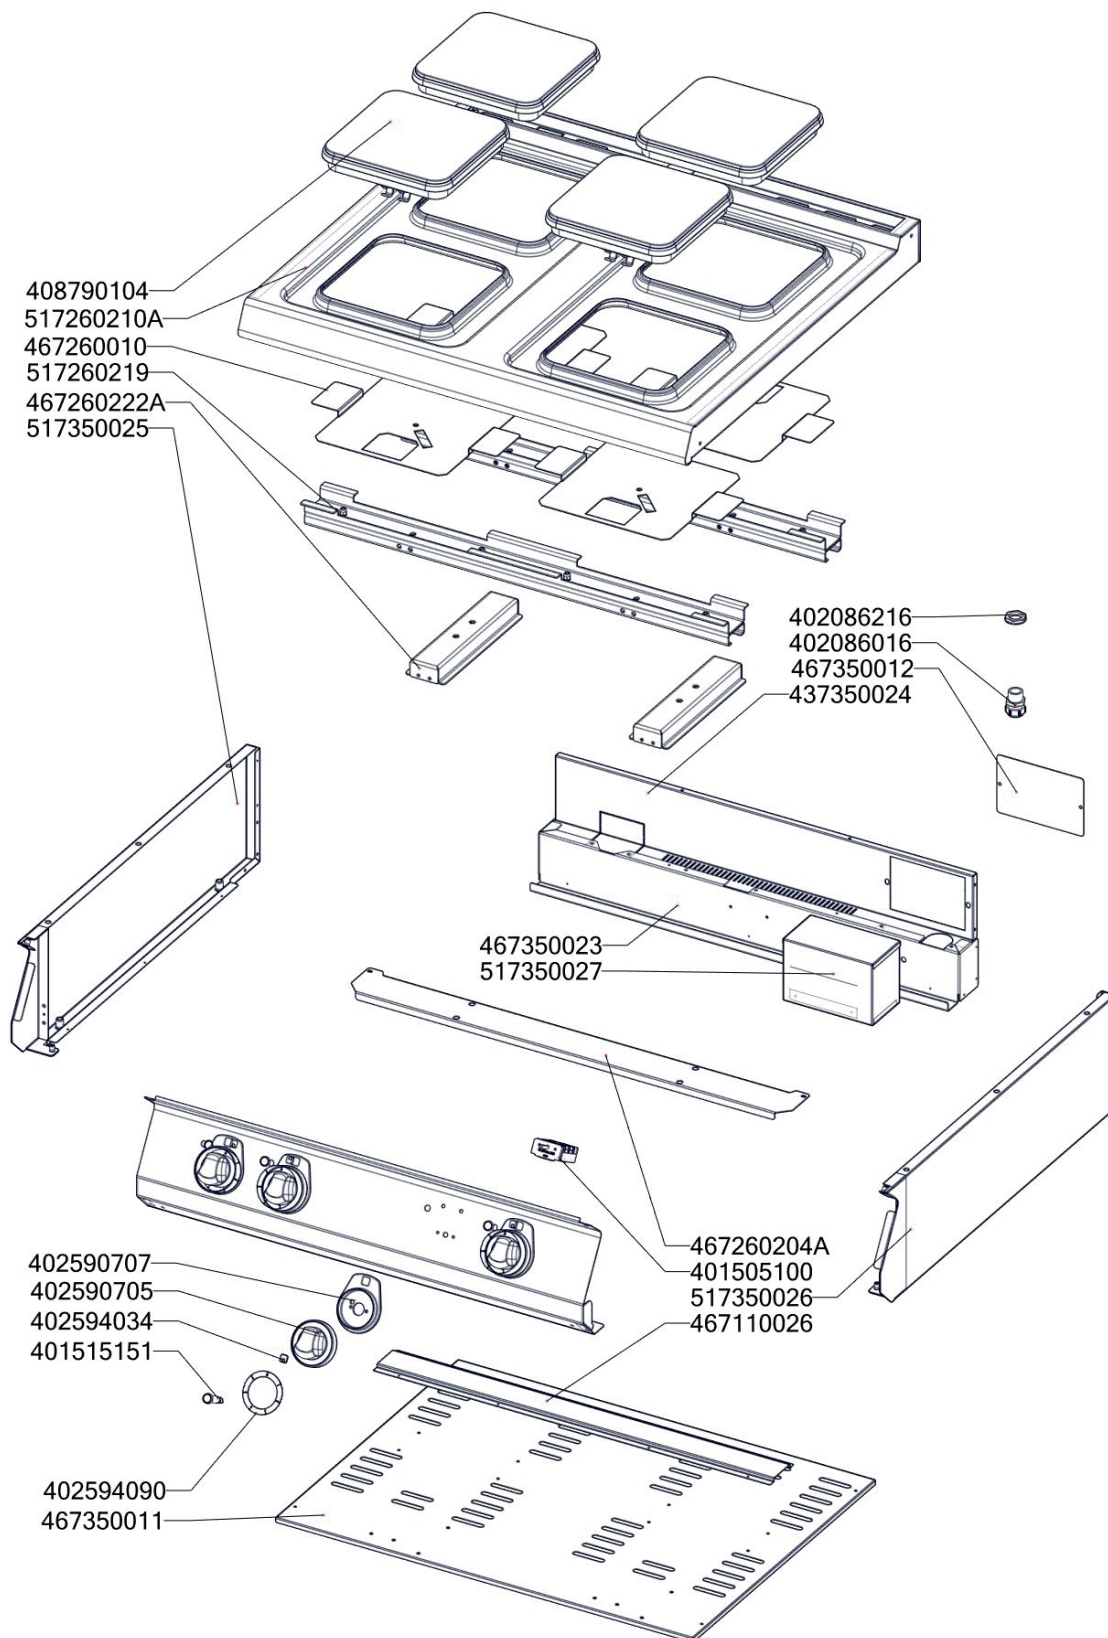

Exploded view

SPQ 780 E

ROZKRES 1/2

Exploded view

SPQ 780 E

ROZKRES 2/2

Exploded view

SPQ 780 E

POLOŽKA	ČÍSLO
Matka vývodky PG 21	402086221
Kabelová vývodka PG 21	402086021
Přepínač otočný SPE keramický - fastony	401505114
Plotýnka elektrická 220x220, 2600 W	408790104
Regulační knoflík chrom L700 E	402590705
Kontrolka kulatá zelená LED L700	401515151
Podložka regulačního knoflíku L700 chrom	402590707
Samolep. etiketa se stupnicí SP-E L700	402594090
Samolepící značka - sporák	402594034
NM70023 Zadní výztuha 780	467350023
NM70024 Zadní kryt 780	467350024
NM70011 Dno modulu 780	467350011
FT70026 výztuha dna FT780	467110026
SP70010 krycí plech SPE740Q	467260010
SP70222 mezivýztuha SPQ	467260222
SP70204 stahovací výztuha SPE780	467260204
polotovary NM70025 levá bočnice topu L700	517350025
polotovary SPQ70219 držák ploten komplet SPQ780	517260219
polotovary NM70026 pravá bočnice topu L700	517350026
polotovary SP70047 panel přední SP780E	517260047
polotovary SP71071 Vrchní deska SPQ-780 - čišťená	517261071
polotovary NM70063 rozvaděč PG21	517350063
Noha stavitelná nerez + nerez noha	407812200
Rošt komínku L700 posmaltovaný - nákup	408700105
polotovary P70031 korpus L780	517190031
NM70012 Dvířka rozvaděče	467350012